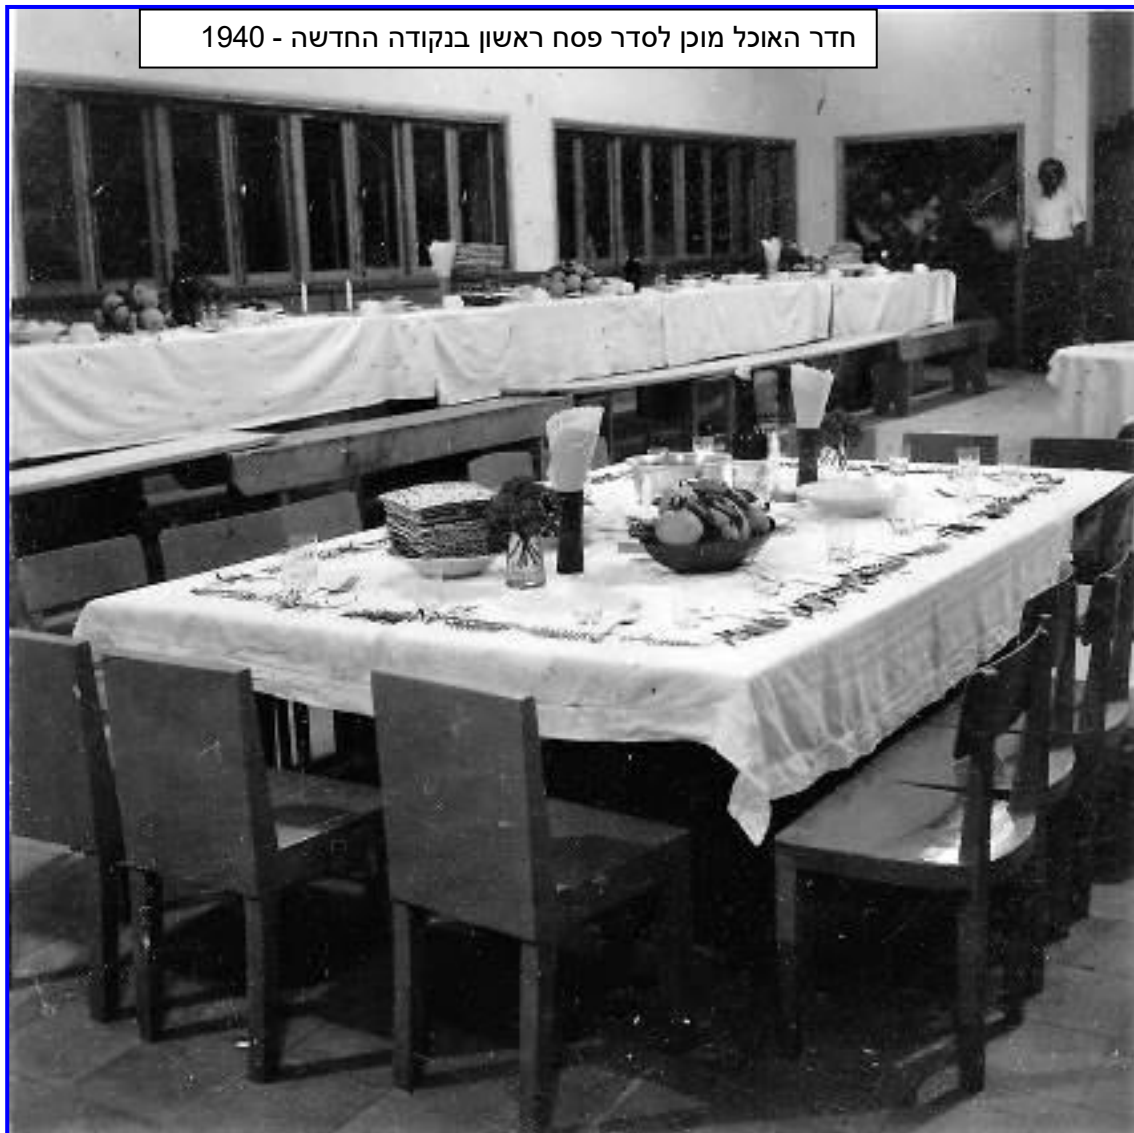

חמץ ומצה – שלא נחמיץ ונמצה את הטוב

נשק מן הכח -

שוב ראינו את בני ישראל מגן סיגלית וגם את פרעה

צולה על אדמותיו

חדר האוכל מוקן לסדר פסח ראשון בנקודה החדשה - 1940

השולחן הנמוך באמצע מיועד לילדים וסביב על ספסלים ישבו החברים